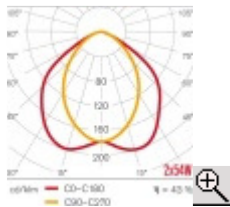

Long

Lysrörsarmatur för montering på 3-fas kontaktskena. Allmänljus för butiker m.m.

Levereras inklusive monterad T5 lysrör färg 830.

Material: Lackerad stålplåt

Effekt: 1x54W/2x54W

Spänning: 230V

Färg: Vit/Svart/Silver

Vikt: 3305g

Socket: G5

Driftdon: Elektroniskt

Skyddsklass: IP20 Klass I

Montage: 3-fas adapter

Anslutning: 3-fas adapter